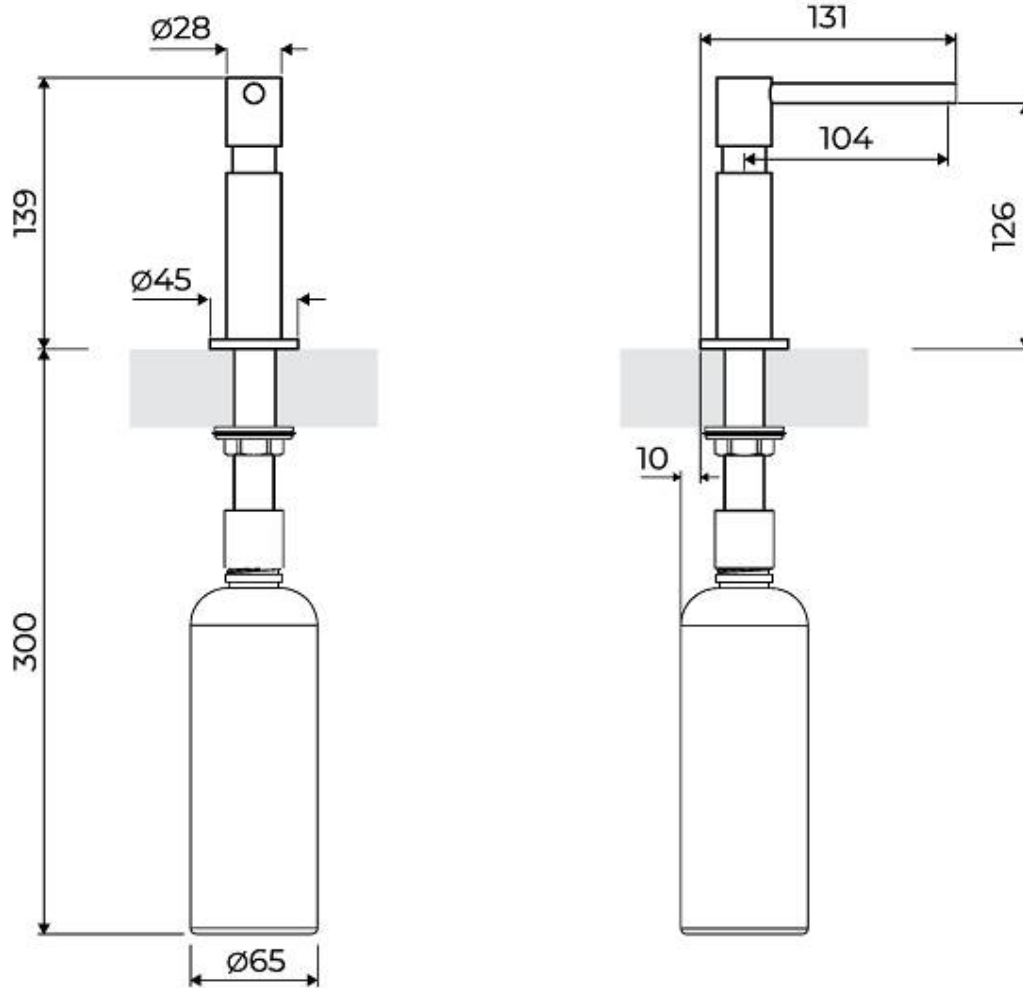

Dispenser Evo Satinato

Accessori e Complementi

Codice: 8520 100

Distributore da incasso per detersivo/sapone liquido.

Finitura satinata

DETTAGLI

Materiale Ottone

Texture Spazzolatura in linea

Accessori lavelli Dispenser

Foro incasso Ø 35mm

DATI TECNICI

ABBINAMENTI CONSIGLIATI

Miscelatore Omega

8497 000